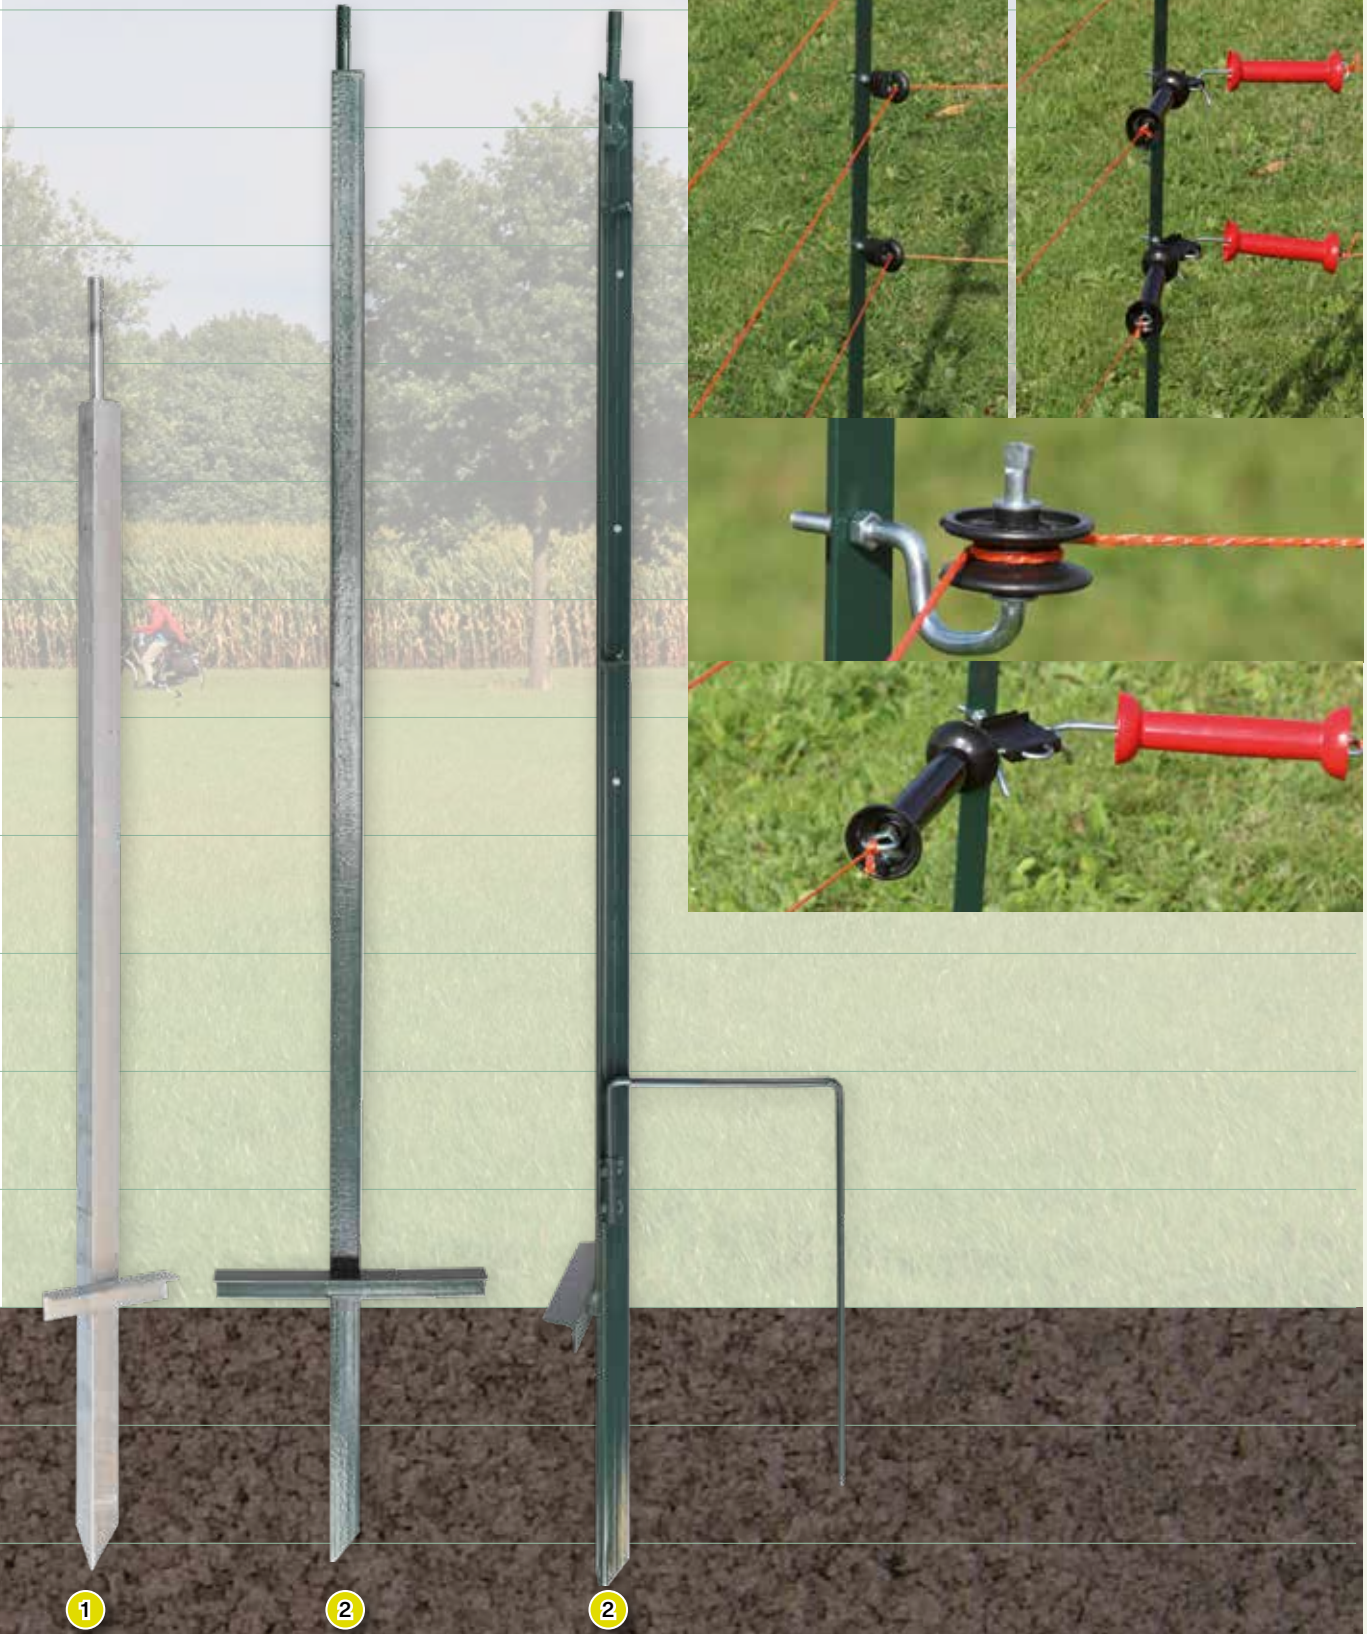

1. POSTE EN LÍNEA PARA ESQUINA

Esquinero galvanizado con rosca M12.
Entregado sin aislador. Este artículo también es válido para montar el PowerGard y PowerGard XP.

2. POSTE DE ESQUINA ÁNGULAR DE HIERRO

Poste de esquina recubierto en verde con varias posibilidades de conexión, la parte superior del aislador no incluido. También puede ser utilizado como poste de esquina para carrete con el gancho disponible por separado.

110 cm
100 cm
90 cm
80 cm
70 cm
60 cm
50 cm
40 cm
30 cm
20 cm
10 cm
00 cm
-10 cm
-20 cm

POSTES PARA PASTOREO

1. POSTE DE FIBRA DE VIDRIO PARA JARDÍN

Poste sólido y discreto de fibra de vidrio con un pie sintético especial para un montaje estable. El pie también evita el crecimiento de maleza del poste. Simplifica el mantenimiento del jardín. El color negro se encarga de una colocación discreta del cercado. Se suministra con 1 aislador tipo click. (162-80063-25).

9. POSTE COLA DE CERDO BLANCO

Poste cola de cerco con un diámetro de 6 mm, en acero blanco. Perfecto para cercas temporales. Para el tensado de más cables puede agregar aislador 162-80063-25. Longitud 105 cm, máx. para una altura del cercado 89 cm.