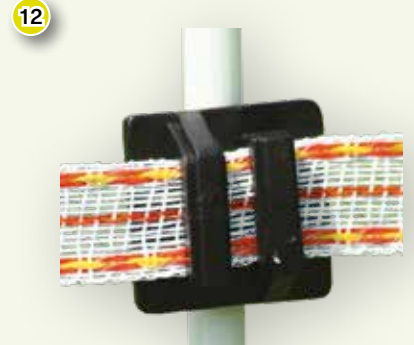

Toda la información acerca de los aisladores para estos postes se puede encontrar en la página 79 & 92

Foto	Art. no.	Descripción	UE	€ precio/UE
1	162-80127-10	Poste cercado, 1 m incl. soporte para los pies. Provisto con tapa rosca M12	10	
2	162-80128-10	Poste cercado 1 m con pedal y brazo lateral. El brazo y la parte superior con M12	10	
3	162-80129-10	Poste cercado 1,50 m con pedal y brazo lateral. El brazo y la parte superior con M12	10	
Accesorios de postes para pastoreo:				
4	162-80054-25	Aisladores Koltec, amarillo+tapa negra para tornillos M10 y M12	25	
5	162-80054-z100	Aisladores Koltec, negro para tornillos M10 y M12	100	
6	162-80054-g100	Aisladores Koltec, amarillo para tornillos M10 y M12	100	
7	162-79700-25	Aislador tipo W-faldón M8/M10/M12	25	
8	162-80040-25	Aislador largo con tapa negra, para rosca M8, M10 y M12	25	
9	162-80044-25	Aislador largo con tapa amarilla para rosca M8, M10 y M12	25	
10	162-79800-25	Aislador de cinta para soportes 8mm/M10/M12	25	
11	162-80010-25	Aislador amarillo tipo click varilla 10 mm	25	
12	162-80210-25	Aislador varilla fibra ø 10 mm para hilo y cordón hasta 20 mm	25	

UE=Unidad de embalaje Precio IVA incl.