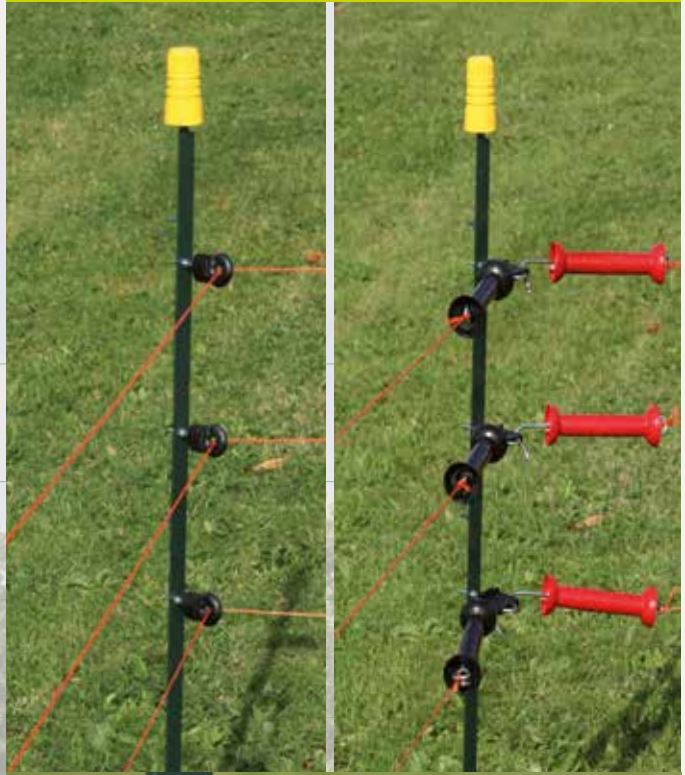

1. POSTE EN LÍNEA PARA ESQUINA

Esquinero galvanizado con rosca M12.
Entregado sin aislador. Este artículo también es válido para montar el PowerGard y PowerGard XP.

2. POSTE DE ESQUINA ÁNGULAR DE HIERRO

Poste de esquina recubierto en verde con varias posibilidades de conexión, la parte superior del aislador no incluido. También puede ser utilizado como poste de esquina para carrete con el gancho disponible por separado.

110 cm
100 cm
90 cm
80 cm
70 cm
60 cm
50 cm
40 cm
30 cm
20 cm
10 cm
00 cm
-10 cm
-20 cm

POSTES PARA PASTOREO

1. POSTE DE FIBRA DE VIDRIO PARA JARDÍN

Poste sólido y discreto de fibra de vidrio con un pie sintético especial para un montaje estable. El pie también evita el crecimiento de maleza del poste. Simplifica el mantenimiento del jardín. El color negro se encarga de una colocación discreta del cercado. Se suministra con 1 aislador tipo click. (162-80063-25).

10 - 11. POSTE DE ACERO CON AISLADOR COLA DE CERDO

Poste de acero verde, ovalado con tapa superior aislante y soporte de pie sólido. Para el tensado de más cables puede agregar aislador 162-80061-25. Longitud 105 cm, máx. para una altura del cercado de 85 cm.