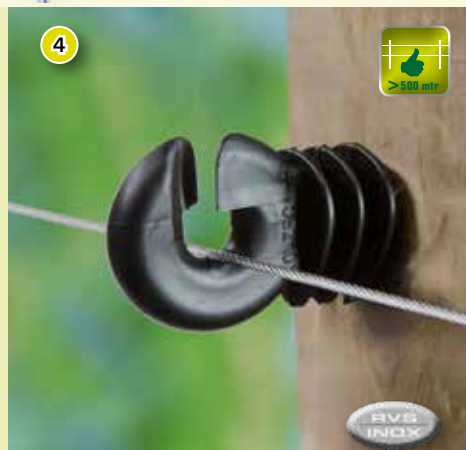

ALAMBRE DE ALUMINIO

ALAMBRE DE ALUMINIO

ALAMBRE DE ACERO ALUMINIZADO

ALAMBRE DE ACERO ALUMINIZADO

ALAMBRE LACADO DE ZINC

ALAMBRE DE ACERO TRENZADO

4

Foto	Art. no.	Descripción	UE	€/precio/UE
	162-39200	Alambre de aluminio 1,6 mm, 2,4 kg	400	
	162-39205	Alambre de aluminio 1,6 mm, 4,8 kg	800	
	162-39220	Alambre de aluminio 2,0 mm, 3,6 kg	400	
	162-39225	Alam acero aluminizado 1,6 mm, 25 kg	1580	
	162-39226	Alam acero aluminizado 1,6 mm, 5 kg	312	
	162-39221	Alam acero aluminizado 2,5 mm, 25 kg	650	
	162-39222	Alambre galvanizado 2,0 mm, 10 kg	400	
	162-39227	Cable, inox 316, trenzado 7*19 2,0 mm 200 mtr	200	
	162-39228	Cable, inox 316, trenzado 7*19 2,0 mm 500 mtr	500	