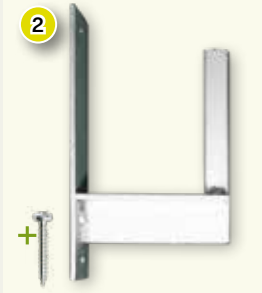

CARRETES

“Estos grandes carretes son adecuados para alambre, cordón y cinta.”

KOLTEC tiene varios sistemas de carretes en su gama. Los carretes manuales más grandes son adecuados para alambre, cable y cinta. Vea la tabla para obtener más información sobre la capacidad. Carretes separados y soportes de montaje están disponibles para casi todos los carretes.

1. CARRETE

Gran carrete con armazón de montaje para montar sobre un poste sin accesorios. El carrete se suministra con un trinquete de bloqueo y un soporte ajustable

3. CARRETE GRANDE

Bobina de repuesto para el carrete con correa de transporte, 162-39029, y carrete grande con marco, 162-39026.

4. CARRETE GRANDE CON CORREA

Práctico carrete con bloqueo de trinquete y se suministra con correa, lo que hace que sea fácil de llevar en el enrollado del hilo, cordón o cinta.

Carretel	Art.Nr.	162-39026	162-39029
Conductor	Mtr's		
Hilo	12 PE	2000	2000
Hilo	18 PE	1000	1000
Hilo	24 PE	750	750
Cordón	4 mm	500	500
Cordón	6 mm	200	200
Cinta	12,5 mm	500	500
Cinta	20 mm	400	400
Cinta ampl.	20 mm	300	300
Cinta	40 mm	150	150
Cinta ampl.	40 mm	100	100

8. PRÁCTICO CARRETE PEQUEÑO

Carrete pequeño versátil. Sólido y duradero para alambre plástico, cordón y cinta. El carrete es desmontable y puede ser sustituido por un carrete con alambre, cordón o cinta. El carrete tiene un diseño que permite colgarlo en la cerca existente. El carrete es apto para 100 m. de cinta de plástico 40 mm o hasta 1.000 m. alambre plástico delgado.