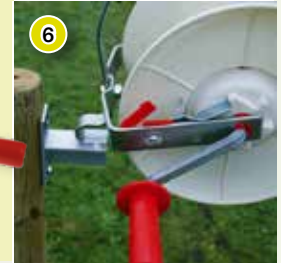

6. CARRETE GRANDE VELOCIDAD 1: 3

Carrete equipado con un mecanismo acelerador para un bobinado rápido del alambre, cordón o cinta. El tambor gira tres veces más rápido. Capacidad para 200 m. de cinta o 50 m. De alambre.

8. PRÁCTICO CARRETE PEQUEÑO

Carrete pequeño versátil. Sólido y duradero para alambre plástico, cordón y cinta. El carrete es desmontable y puede ser sustituido por un carrete con alambre, cordón o cinta. El carrete tiene un diseño que permite colgarlo en la cerca existente. El carrete es apto para 100 m. de cinta de plástico 40 mm o hasta 1.000 m. alambre plástico delgado.

9. CARRETE PEQUEÑO

Carrete versátil pequeño. Sólido y duradero para alambre plástico, cordón y cinta. El carrete tiene un diseño que permite colgarlo en la cercado existente.

13. DEVANADOR DE ALAMBRE

Devanador de alta resistencia para facilitar el desenrollado del alambre.

Ahora también apto para cable Long Life!

Indicación de la capacidad del carrete				
162-39024	162-39025	162-39035	162-39027	162-39031
1500	1500	2000	750	500
750	750	1000	500	300
500	500	650	300	200
300	300	400	150	75
150	150	200	100	50
400	400	500	300	200
300	300	400	200	100
200	200	250	100	75
100	100	125	75	50
75	75	100	50	25

Foto	Art. no.	Descripción	UE	€ precio/UE
6	162-39035	Carrete grande con reductor 1: 3 para 250 mts cinta / 650 mts hilo	1	
	162-39025	Carrete grande con reductor 1: 3 para 200 mts cinta / 500 mts hilo	1	
7	162-60021	Brazo soporte para carrete 162-39024 y 25	1	
8	162-39027	Carrete pequeño y versátil	1	
9	162-39028	Repuesto carrete 162-39027	1	
10	162-39031	Carrete pequeño ideal para pastoreo	1	
11	162-39027-1	Pestillo de freno, repuesto	1	
12	162-60024	Brazo soporte para carrete 162-39027 y 31	1	
13	162-39033	Devanador de alambre	1	

UE=Unidad de embalaje Precio IVA incl.