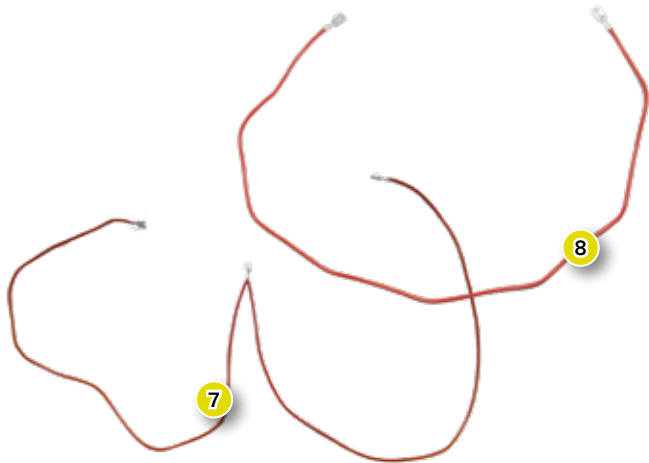

MATERIAL PARA CONEXIÓN

5

MATERIAL PARA CONEXIÓN

6

“Las conexiones cruzadas son muy importantes para un óptimo funcionamiento de la cerca eléctrica. Mediante la conexión de los conductores, como alambre o cinta, cada 200 metros se optimizará la tensión en su sistema de cercado.”

Unas buenas conexiones pueden optimizar su cercado con hasta 2.000 voltios”

Foto	Art. no.	Descripción	UE	€precio/UE
1	162-85603-2	Kit de conexión, INOX, para cordón, con 70 cm de largo	2	
2	162-85604-2	Kit de conexión, INOX, para cordón, con 70 cm de largo	2	
3	162-85605-2	Kit de conexión, INOX, para hilo, con 70 cm de largo	2	
4	162-85601-2	Kit de conexión, INOX, de cordón a cinta, con 70 cm	2	
5	162-85611-2	Kit de conexión, zinc plateado, para hilo y cordón con conectores en forma de corazón	2	
6	162-85613-2	Juego de cables para la conexión al cercado principal	2	
7	162-85614-2	Cables conectores, 3 vías, HT 60 cm	2	
8	162-85615-2	Cables conectores, simple, HT 60 cm	2	