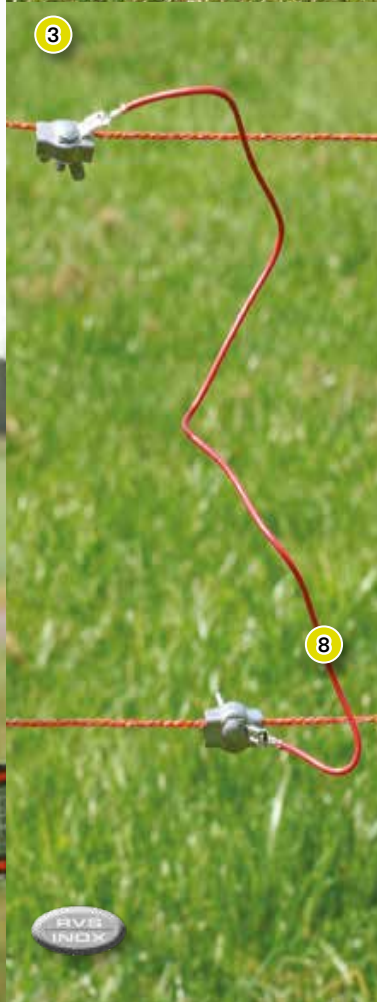

MATERIAL PARA CONEXIÓN

5

MATERIAL PARA CONEXIÓN

6

“Las conexiones cruzadas son muy importantes para un óptimo funcionamiento de la cerca eléctrica. Mediante la conexión de los conductores, como alambre o cinta, cada 200 metros se optimizará la tensión en su sistema de cercado.”

Unas buenas conexiones pueden optimizar su cercado con hasta 2.000 voltios”

Foto	Art. no.	Descripción	UE	€precio/UE
1	162-85603-2	Kit de conexión, INOX, para cordón, con 70 cm de largo	2	
2	162-85604-2	Kit de conexión, INOX, para cordón, con 70 cm de largo	2	
3	162-85605-2	Kit de conexión, INOX, para hilo, con 70 cm de largo	2	
4	162-85601-2	Kit de conexión, INOX, de cordón a cinta, con 70 cm	2	
5	162-85611-2	Kit de conexión, zinc plateado, para hilo y cordón con conectores en forma de corazón	2	
6	162-85613-2	Juego de cables para la conexión al cercado principal	2	
7	162-85614-2	Cables conectores, 3 vías, HT 60 cm	2	
8	162-85615-2	Cables conectores, simple, HT 60 cm	2	