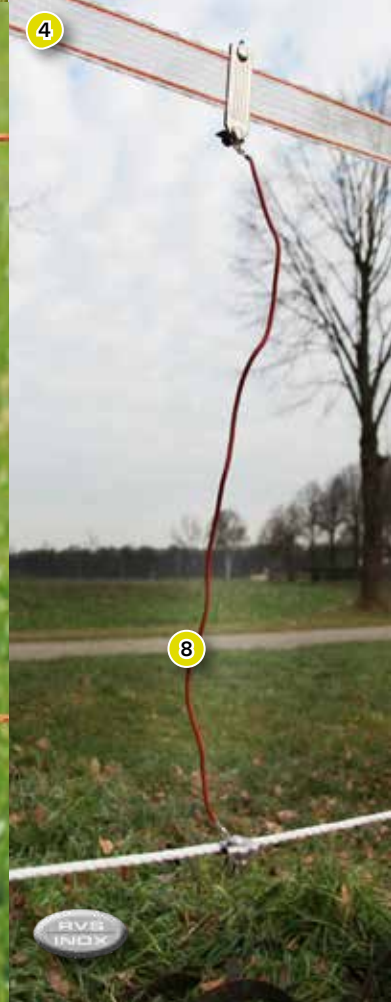

MATERIAL PARA CONEXIÓN

5

MATERIAL PARA CONEXIÓN

6

“Las conexiones cruzadas son muy importantes para un óptimo funcionamiento de la cerca eléctrica. Mediante la conexión de los conductores, como alambre o cinta, cada 200 metros se optimizará la tensión en su sistema de cercado.”

Unas buenas conexiones pueden optimizar su cercado con hasta 2.000 voltios”

Foto	Art. no.	Descripción	UE	€precio/UE
1	162-85603-2	Kit de conexión, INOX, para cordón, con 70 cm de largo	2	
2	162-85604-2	Kit de conexión, INOX, para cordón, con 70 cm de largo	2	
3	162-85605-2	Kit de conexión, INOX, para hilo, con 70 cm de largo	2	
4	162-85601-2	Kit de conexión, INOX, de cordón a cinta, con 70 cm	2	
5	162-85611-2	Kit de conexión, zinc plateado, para hilo y cordón con conectores en forma de corazón	2	
6	162-85613-2	Juego de cables para la conexión al cercado principal	2	
7	162-85614-2	Cables conectores, 3 vías, HT 60 cm	2	
8	162-85615-2	Cables conectores, simple, HT 60 cm	2	