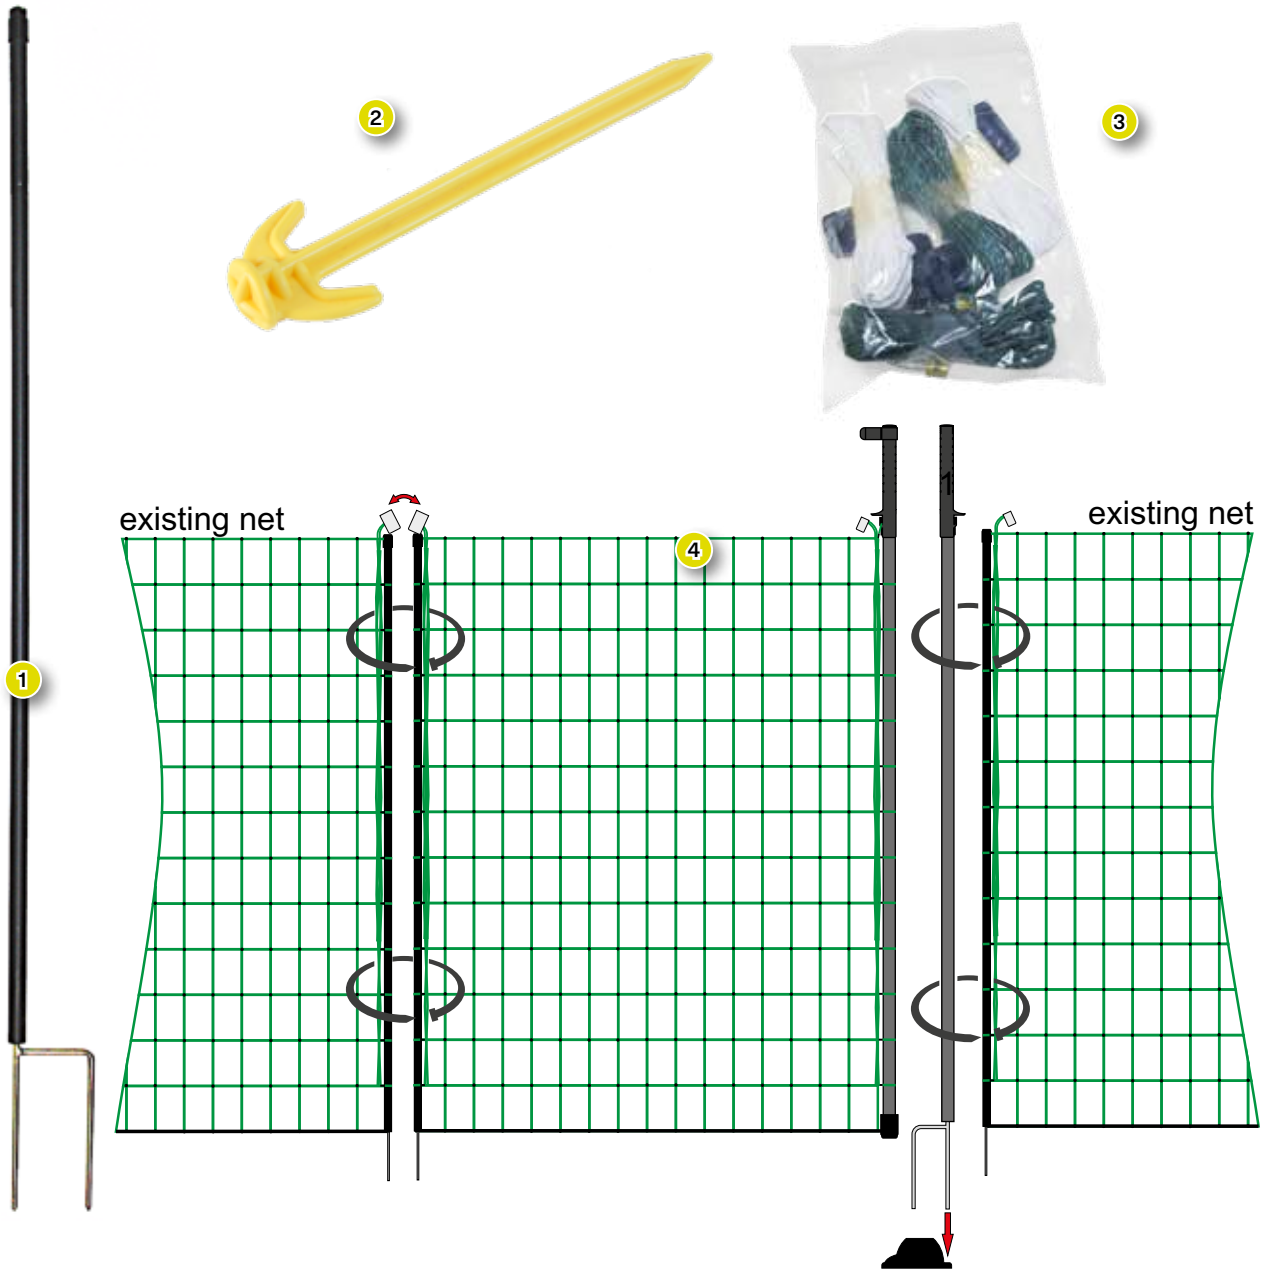

MALLA ELÉCTRICA

1. MALLA ELECTRIFICADA PARA OVEJAS (VERDE)

Malla fuerte para ovejas fuerte con uniones moldeadas sobre 8 hilos horizontales con separadores plasticos verdes. La línea inferior es siempre de color negro y no tiene conductores. Los postes tienen picas de 18 cm. El espacio entre las cuerdas verticales es de 16,5 cm.

2. MALLA ELECTRIFICADA PARA LAS AVES DE CORRAL (VERDE)

Malla avícola fuerte con uniones moldeadas sobre 12 hilos horizontales. La red es de color verde y se suministra con los postes negros con picas de 18 cm. El espacio entre las cuerdas verticales es de 7,6 cm.

3. MALLA ELECTRIFICADA PARA CONEJOS (VERDE)

Malla para conejos con uniones moldeadas sobre 7 hilos horizontales. Se suministra con postes con picas de 18 cm. El espacio entre los cabos verticales es 7,6 cm.

UE=Unidad de embalaje Precio IVA incl.

1. POSTE PARA ESQUINA

Poste especial con doble pica para la creación de esquinas fuertes para las mallas de ovejas y de las aves de corral. 19 mm de espesor.

2. CLAVIJA FIJACION, REPUESTO