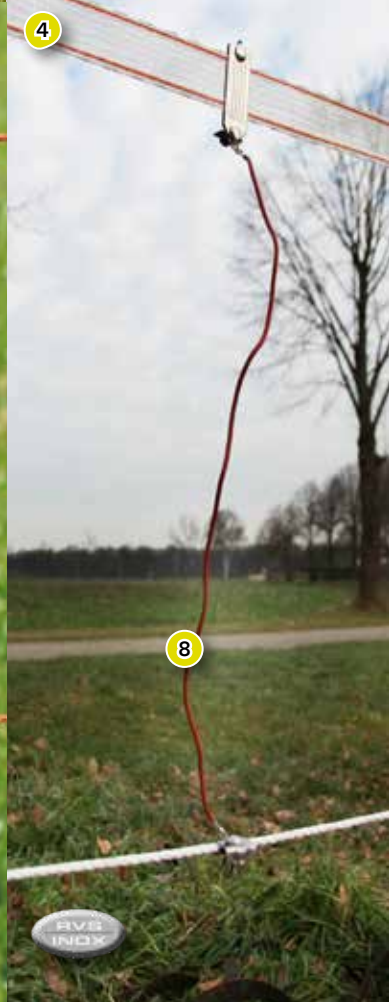

MATERIAL PARA CONEXIÓN

MATERIAL PARA CONEXIÓN

“Las conexiones cruzadas son muy importantes para un óptimo funcionamiento de la cerca eléctrica. Mediante la conexión de los conductores, como alambre o cinta, cada 200 metros se optimizará la tensión en su sistema de cercado.”

“Unas buenas conexiones pueden optimizar su cercado con hasta 2.000 voltios”

Foto	Art. no.	Descripción	UE	€precio/UE
1	162-85603-2	Kit de conexión, INOX, para cordón, con 70 cm de largo	2	
2	162-85604-2	Kit de conexión, INOX, para cordón, con 70 cm de largo	2	
3	162-85605-2	Kit de conexión, INOX, para hilo, con 70 cm de largo	2	
4	162-85601-2	Kit de conexión, INOX, de cordón a cinta, con 70 cm	2	
5	162-85611-2	Kit de conexión, zinc plateado, para hilo y cordón con conectores en forma de corazón	2	
6	162-85613-2	Juego de cables para la conexión al cercado principal	2	
7	162-85614-2	Cables conectores, 3 vías, HT 60 cm	2	
8	162-85615-2	Cables conectores, simple, HT 60 cm	2	