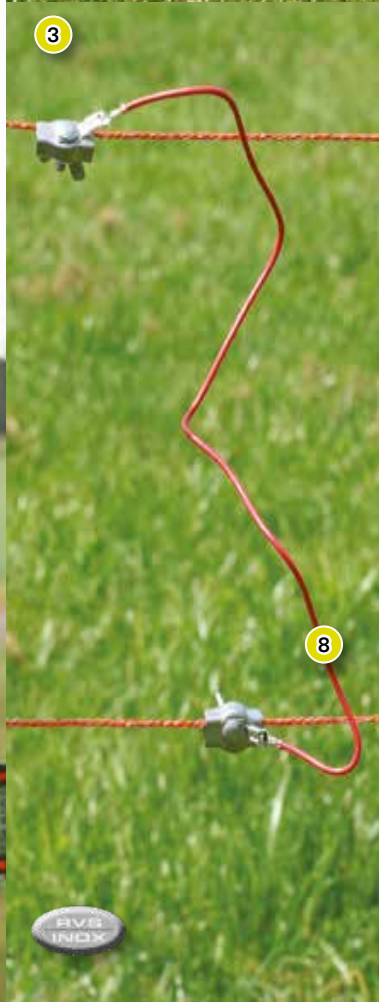

MATERIAL PARA CONEXIÓN

MATERIAL PARA CONEXIÓN

“Las conexiones cruzadas son muy importantes para un óptimo funcionamiento de la cerca eléctrica. Mediante la conexión de los conductores, como alambre o cinta, cada 200 metros se optimizará la tensión en su sistema de cercado.”

“Unas buenas conexiones pueden optimizar su cercado con hasta 2.000 voltios”

Foto	Art. no.	Descripción	UE	€precio/UE
1	162-85603-2	Kit de conexión, INOX, para cordón, con 70 cm de largo	2	
2	162-85604-2	Kit de conexión, INOX, para cordón, con 70 cm de largo	2	
3	162-85605-2	Kit de conexión, INOX, para hilo, con 70 cm de largo	2	
4	162-85601-2	Kit de conexión, INOX, de cordón a cinta, con 70 cm	2	
5	162-85611-2	Kit de conexión, zinc plateado, para hilo y cordón con conectores en forma de corazón	2	
6	162-85613-2	Juego de cables para la conexión al cercado principal	2	
7	162-85614-2	Cables conectores, 3 vías, HT 60 cm	2	
8	162-85615-2	Cables conectores, simple, HT 60 cm	2	