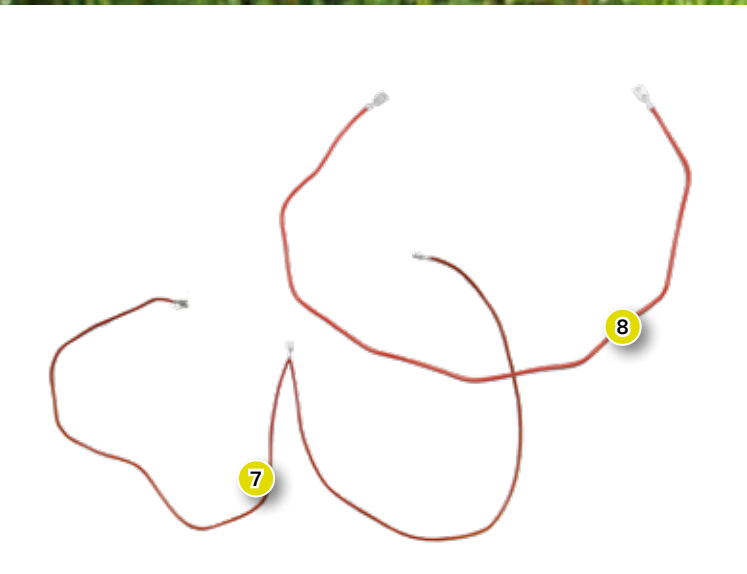

MATERIAL PARA CONEXIÓN

MATERIAL PARA CONEXIÓN

“Las conexiones cruzadas son muy importantes para un óptimo funcionamiento de la cerca eléctrica. Mediante la conexión de los conductores, como alambre o cinta, cada 200 metros se optimizará la tensión en su sistema de cercado.”

“Unas buenas conexiones pueden optimizar su cercado con hasta 2.000 voltios”

Foto	Art. no.	Descripción	UE	€precio/UE
1	162-85603-2	Kit de conexión, INOX, para cordón, con 70 cm de largo	2	
2	162-85604-2	Kit de conexión, INOX, para cordón, con 70 cm de largo	2	
3	162-85605-2	Kit de conexión, INOX, para hilo, con 70 cm de largo	2	
4	162-85601-2	Kit de conexión, INOX, de cordón a cinta, con 70 cm	2	
5	162-85611-2	Kit de conexión, zinc plateado, para hilo y cordón con conectores en forma de corazón	2	
6	162-85613-2	Juego de cables para la conexión al cercado principal	2	
7	162-85614-2	Cables conectores, 3 vías, HT 60 cm	2	
8	162-85615-2	Cables conectores, simple, HT 60 cm	2	