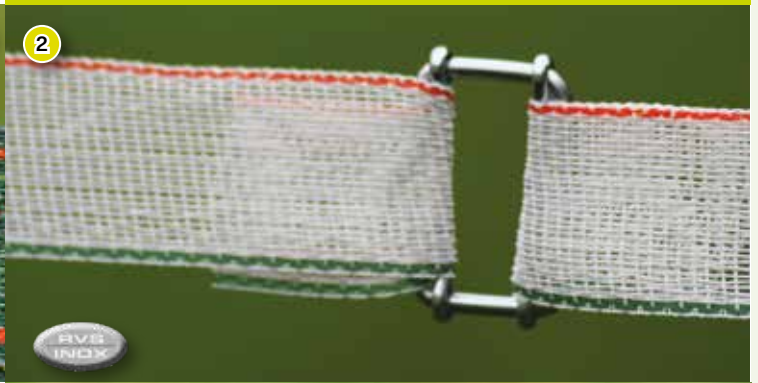

“Evite chispas y pérdidas de tensión en los puntos de conexión de su cercado con el correcto uso de conectores y kits de conexión.”

Foto	Art. no.	Descripción	UE	€/precio/UE
1	162-80142-4	Conectores, INOX, para cinta de hasta 50 mm	4	
2	162-39095-10	Conectores para cinta hasta 40 mm, INOX por 10 pcs	10	
	162-39095-4	Conectores para cinta hasta 40 mm, galvanizado por 4 pcs	4	
3	162-39090-10	Conectores de aluminio para la cinta hasta 20 mm 10pcs	10	
	162-39090-4	Conectores de aluminio para la cinta hasta 20 mm 4pcs	4	
4	162-80143-2	Conector INOX para cinta hasta 50 mm a empuñadura puerta	2	
5	162-39400-4	Placas de conexión de cinta, separadas, 4 piezas, sin cables de conexión	4	

UE=Unidad de embalaje Precio IVA incl.