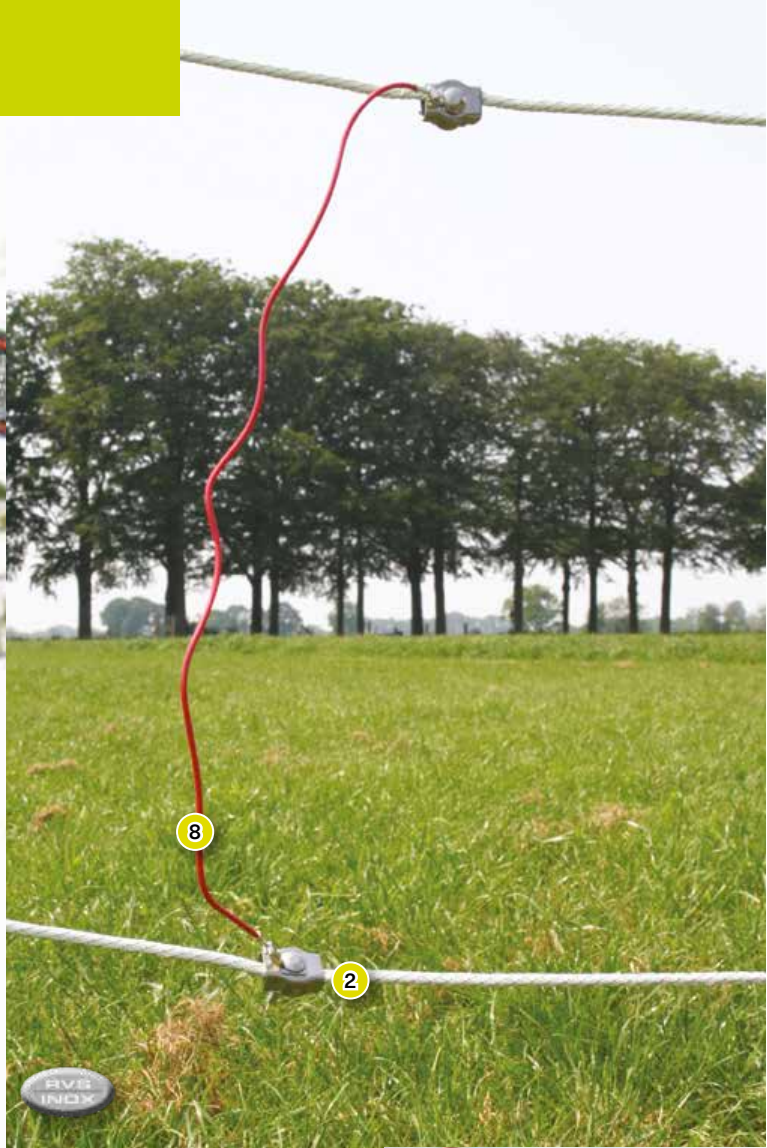

MATERIAL PARA CONEXIÓN

MATERIAL PARA CONEXIÓN

“Las conexiones cruzadas son muy importantes para un óptimo funcionamiento de la cerca eléctrica. Mediante la conexión de los conductores, como alambre o cinta, cada 200 metros se optimizará la tensión en su sistema de cercado.”

“Unas buenas conexiones pueden optimizar su cercado con hasta 2.000 voltios”

Foto	Art. no.	Descripción	UE	€precio/UE
1	162-85603-2	Kit de conexión, INOX, para cordón, con 70 cm de largo	2	
2	162-85604-2	Kit de conexión, INOX, para cordón, con 70 cm de largo	2	
3	162-85605-2	Kit de conexión, INOX, para hilo, con 70 cm de largo	2	
4	162-85601-2	Kit de conexión, INOX, de cordón a cinta, con 70 cm	2	
5	162-85611-2	Kit de conexión, zinc plateado, para hilo y cordón con conectores en forma de corazón	2	
6	162-85613-2	Juego de cables para la conexión al cercado principal	2	
7	162-85614-2	Cables conectores, 3 vías, HT 60 cm	2	
8	162-85615-2	Cables conectores, simple, HT 60 cm	2	